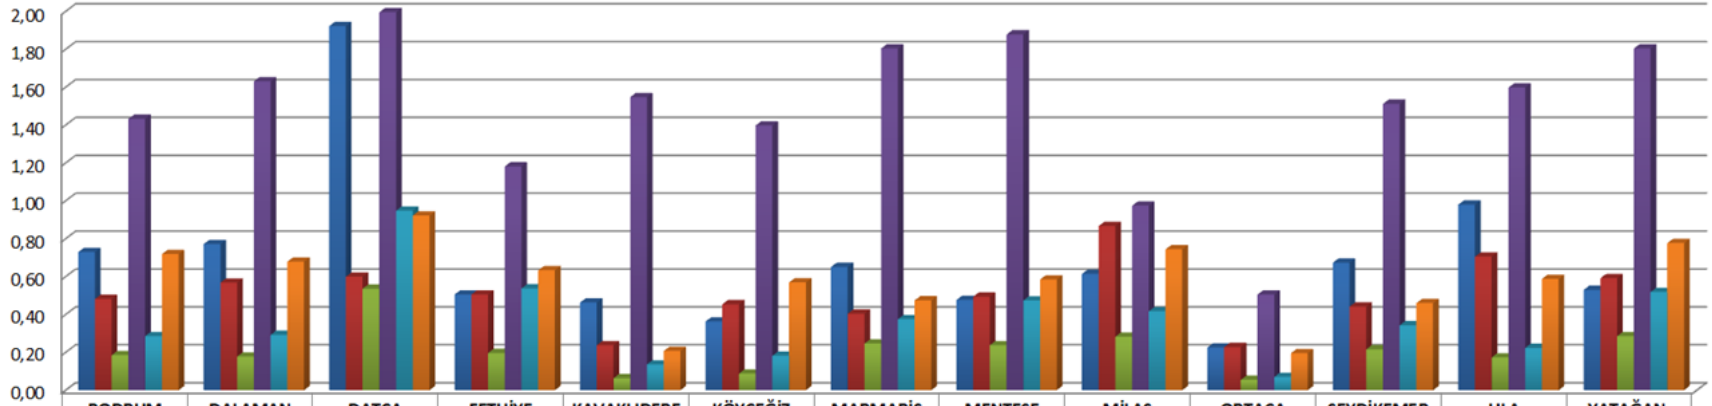

MUĞLA
İL MİLLİ EĞİTİM MÜDÜRLÜĞÜ

MUĞLA İL MİLLİ EĞİTİM MÜDÜRLÜĞÜ "YAPAY ZEKA DESTEKLİ SINAVA HAZIRLIK PORTALI" KULLANIM ORANI HAFTALIK RAPORU 28.12.2020

	BODRUM	DALAMAN	DATÇA	FETHİYE	KAVAKLIDERE	KÖYCEĞİZ	MARMARİS	MENTEŞE	MİLAS	ORTACA	SEYDİKEMER	ULA	YATAĞAN
DİN KÜLTÜRÜ VE AHLAK BİLGİSİ	0,73	0,77	1,92	0,51	0,46	0,36	0,65	0,48	0,61	0,23	0,67	0,98	0,53
FEN BİLİMLERİ	0,48	0,57	0,60	0,50	0,24	0,45	0,40	0,49	0,87	0,23	0,44	0,71	0,59
İNGİLİZCE	0,18	0,18	0,54	0,20	0,06	0,09	0,25	0,24	0,28	0,05	0,22	0,17	0,29
MATEMATİK	1,43	1,63	2,00	1,18	1,55	1,40	1,80	1,88	0,97	0,50	1,51	1,60	1,80
İNKILAP TARİHİ VE ATATÜRKÇÜLÜK	0,29	0,29	0,95	0,54	0,14	0,18	0,37	0,47	0,42	0,07	0,34	0,22	0,52
TÜRKÇE	0,72	0,68	0,92	0,63	0,21	0,57	0,47	0,58	0,74	0,20	0,46	0,59	0,78