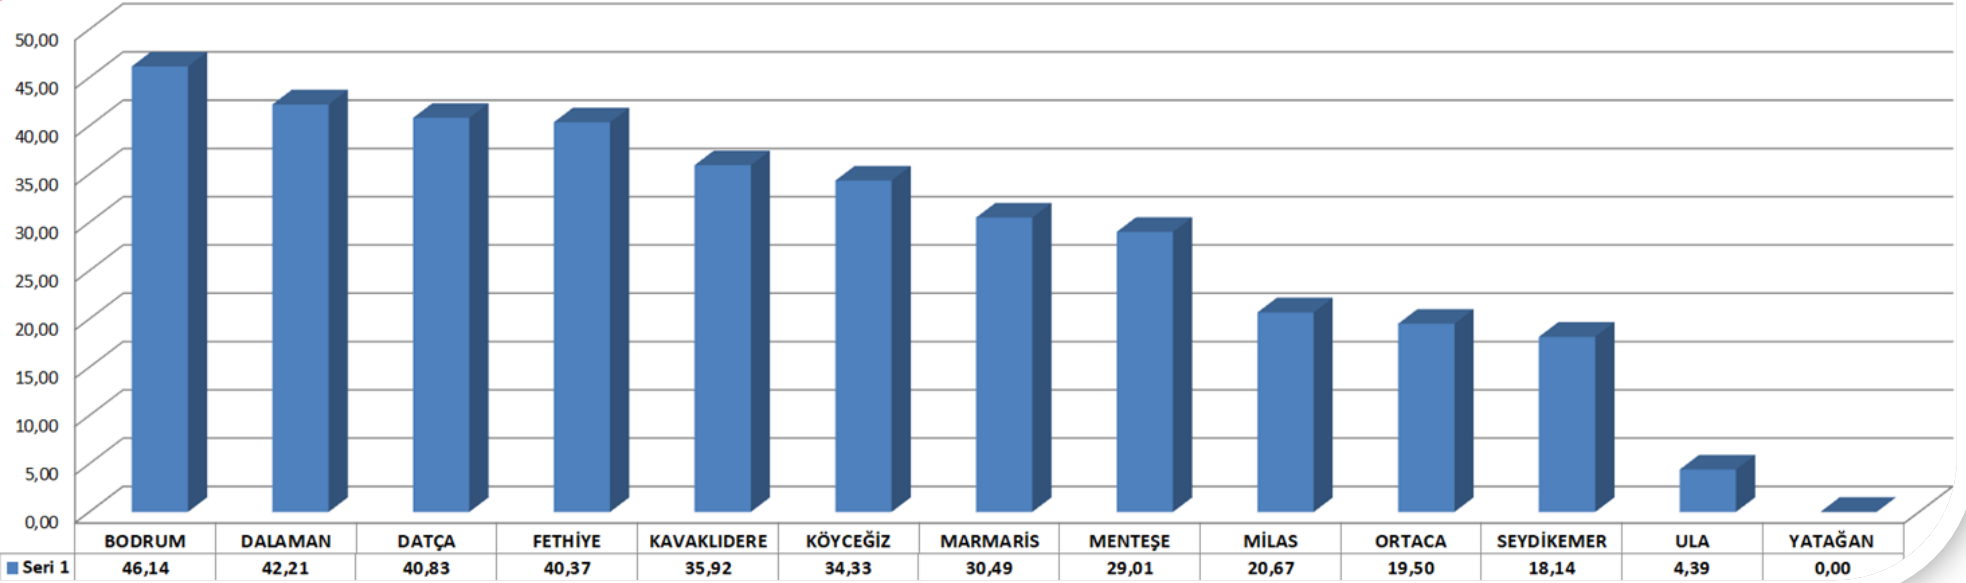

MUĞLA İL MİLLİ EĞİTİM MÜDÜRLÜĞÜ

MUĞLA
İL MİLLİ EĞİTİM MÜDÜRLÜĞÜ

MUĞLA İL MİLLİ EĞİTİM MÜDÜRLÜĞÜ "YAPAY ZEKA DESTEKLİ SINAVA HAZIRLIK PORTALI" TOPLAM BAŞARI ORANI HAFTALIK RAPORU 28.12.2020