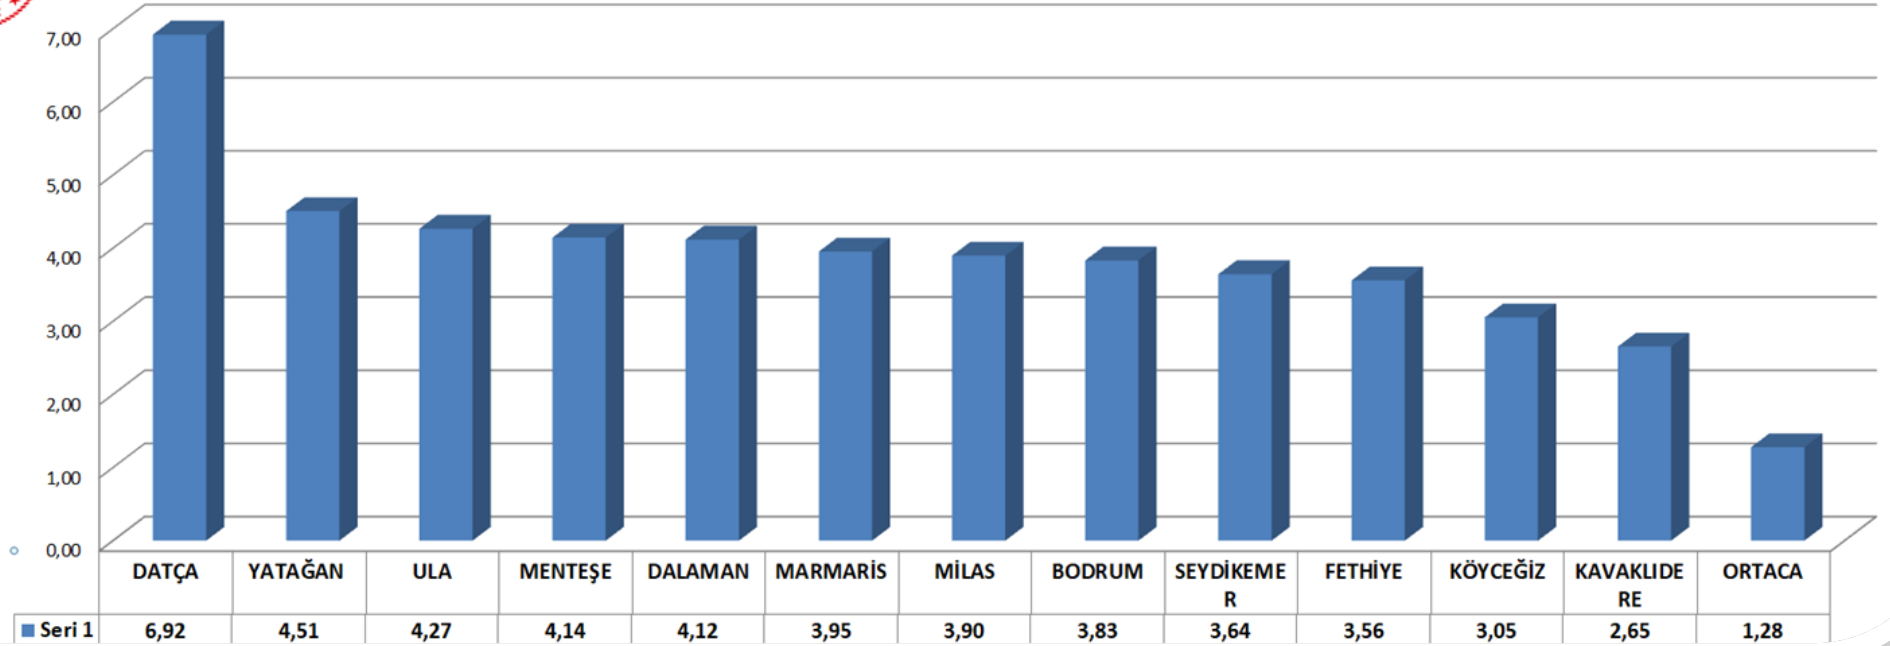

MUĞLA İL MİLLİ EĞİTİM MÜDÜRLÜĞÜ

MUĞLA
İL MİLLÎ EĞİTİM MÜDÜRLÜĞÜ

MUĞLA İL MİLLİ EĞİTİM MÜDÜRLÜĞÜ "YAPAY ZEKA DESTEKLİ SINAVA HAZIRLIK PORTALI" TOPLAM KULLANIM ORANI HAFTALIK RAPORU 28.12.2020

MUĞLA İL MİLLİ EĞİTİM MÜDÜRLÜĞÜ